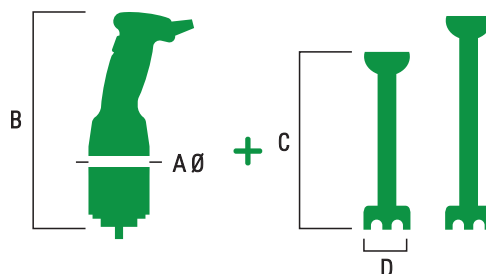

Linea di mixer studiata per avere il miglior rapporto tra potenza, utilizzo e peso. Apparecchi per uso professionale.

Facili da usare, sono ideali per pasticcerie, gelaterie, ristoranti e alberghi.

Corpo realizzato in plastica con disegno innovativo.

Sistema elettronico di stabilizzazione di velocità e potenza SRS.

La tecnologia SRS consente di ottenere composti estremamente omogenei.

Giunti di connessione in polimero ad alta resistenza. Mescolatore in acciaio inox.

Innesto a baionetta. Lame forgiate in acciaio, campana in acciaio inox. Norme CE.

Apparecchio certificato da ente di controllo - Fabbricato in Italia.