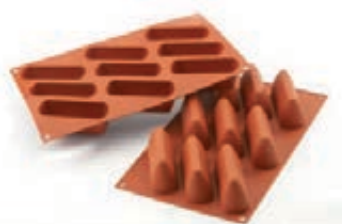

Stampo 9 maxi gianduiotto

dim. cm. 9,3x3x4,2h
cod. 09013204 € 7,28