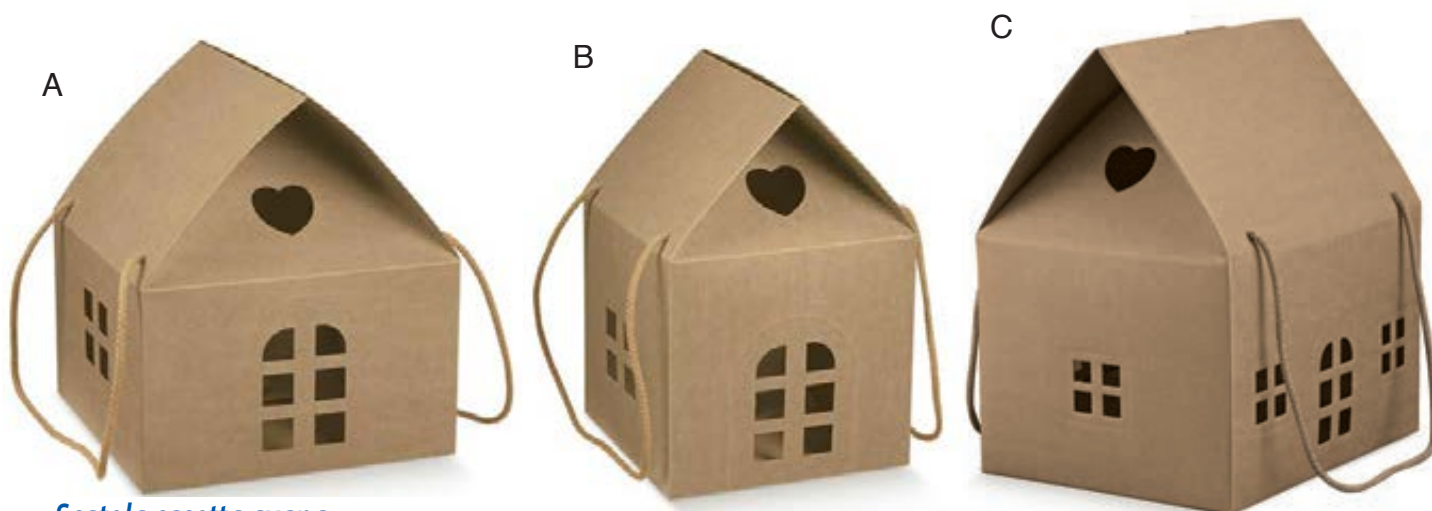

Scatola casetta avana

in cartoncino avana, con manici a cordino. vendibili in confezioni da 20 pezzi

A - BASSA dim. cm. 24,5x24,5x15h
cod. 02022110 € 2,04

B - ALTA dim. cm. 20x20x18h
cod. 02022109 € 1,86

C - RETTANGOLARE dim. cm. 33x25x19h
cod. 02022509 € 3,29

tutti i prezzi esposti nel presente catalogo si intendono I.V.A. esclusa e sono validi fino ad esaurimento scorte