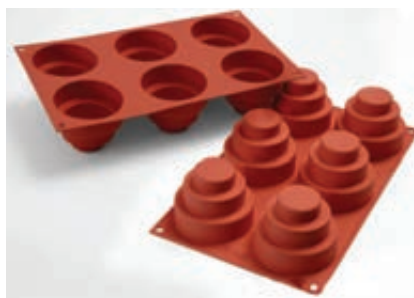

Stampo 6 mini wonder

tonde,
dim. ø cm. 7,5x6h
cod. 09014267 € 7,05