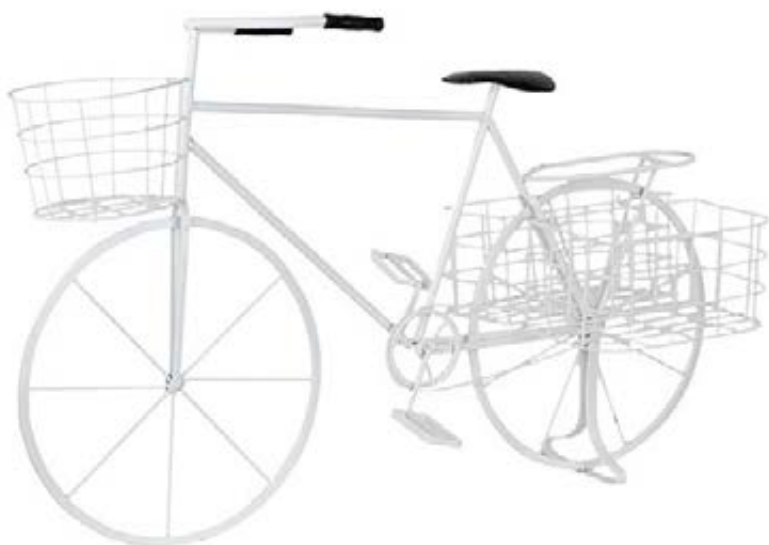

Collezione Spring Time

Bicicletta bianca

in metallo laccato
dim. cm. 109x40x66
cod. 02144727 € 158,87