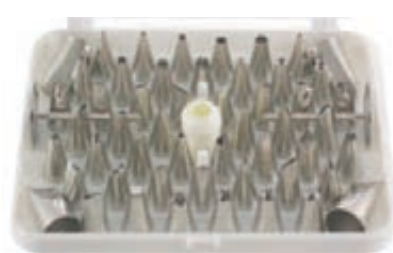

Box 52 bocchette con foro stretto

in acciaio inox, con adattatore in plastica
dim. mm. 33h
cod. 09041333 € 44,26