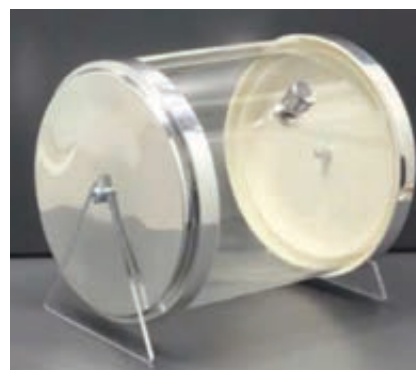

Porta palette

in plexiglass,
dim. cm. 22x20
con fianchi disponibili in:
ALLUMINIO - cod. 09040020 € 85,00
NERO - cod. 09040021 € 35,00

*Stampi ed attrezzature per
pasticceria sono idonei al
contatto alimentare*

**tutti i prezzi esposti nel presente catalogo si intendono
I.V.A. esclusa e sono validi fino ad esaurimento scorte**